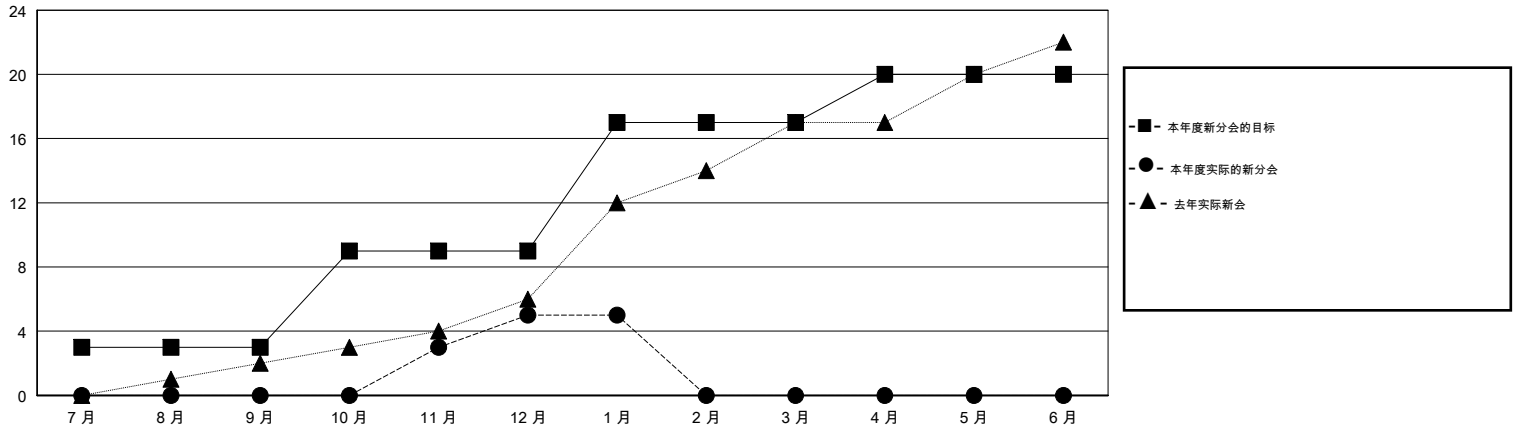

# MONTHLY MEMBERSHIP PROGRESS REPORT

District 387

Results as of: 01/31/2018

GMT: ZIYU LIN

地点 CHINA

GMT宪章区

分会			
成果 2017-2018			
季	新分会目标	新会	会员流失的分会
7月/8月/9月	3	0	6
10月/11月/12月	6	5	1
1月/2月/3月	8	0	0
4月/5月/6月	3	0	0

位会员@每位须缴			
成果 2017-2018			
季	会员净增长目标	实际会员增长数	实际退会会员 (包括转会)
7月/8月/9月	180	207	734
10月/11月/12月	480	210	23
1月/2月/3月	380	49	3
4月/5月/6月	160	0	0

目标与实际新会累积

目标和实际会员累积

已取消的分会: 7	68 CLUBS OF 98 增添1位或以上的新会员	性别分布 男 1,789 (61.84%) 女 1,104 (38.16%) 年度女性会员百分比目标: 39%
放弃的会员 过世 2 分会已取消 0 其他 757 总计 759	<a href="#">点击这里取得累计会员数据</a>	总计家庭单位会员数 233 支付减半会费的家庭会员 118