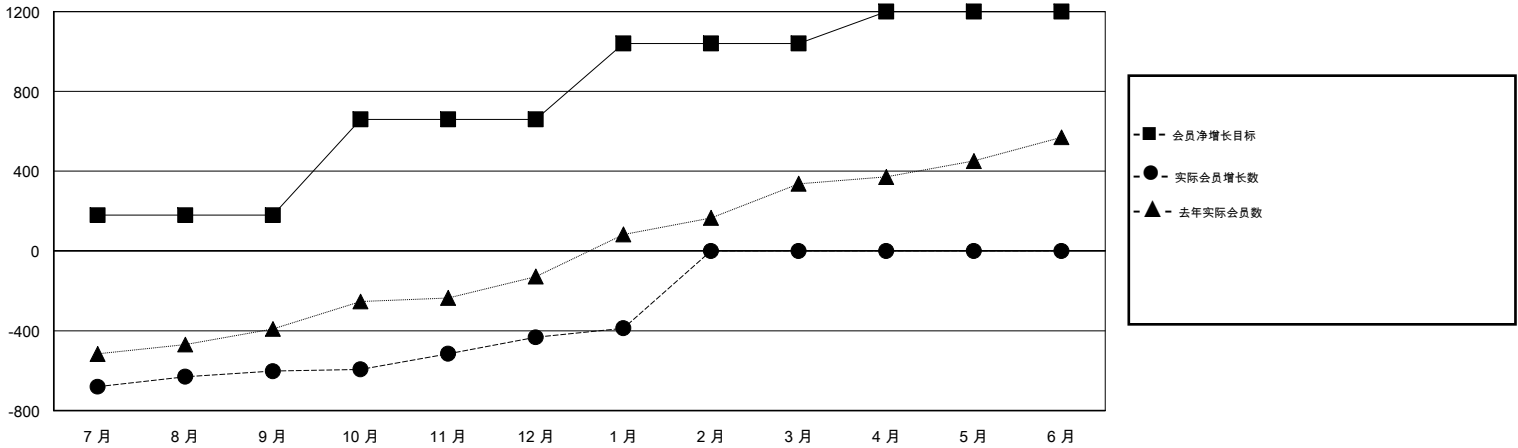

# MONTHLY MEMBERSHIP PROGRESS REPORT

District 387

Results as of: 01/31/2018

GMT: ZIYU LIN

地点 CHINA

GMT宪章区

分会			
成果 2017-2018			
季	新分会目标	新会	会员流失的分会
7月/8月/9月	3	0	6
10月/11月/12月	6	5	1
1月/2月/3月	8	0	0
4月/5月/6月	3	0	0

位会员@每位须缴			
成果 2017-2018			
季	会员净增长目标	实际会员增长数	实际退会会员 (包括转会)
7月/8月/9月	180	207	734
10月/11月/12月	480	210	23
1月/2月/3月	380	49	3
4月/5月/6月	160	0	0

目标与实际新会累积

目标和实际会员累积

已取消的分会: 7	68 CLUBS OF 98 增添1位或以上的新会员	性别分布 男 1,789 (61.84%) 女 1,104 (38.16%) 年度女性会员百分比目标: 39%
放弃的会员 过世 2 分会已取消 0 其他 757 总计 759	<a href="#">点击这里取得累计会员数据</a>	总计家庭单位会员数 233 支付减半会费的家庭会员 118